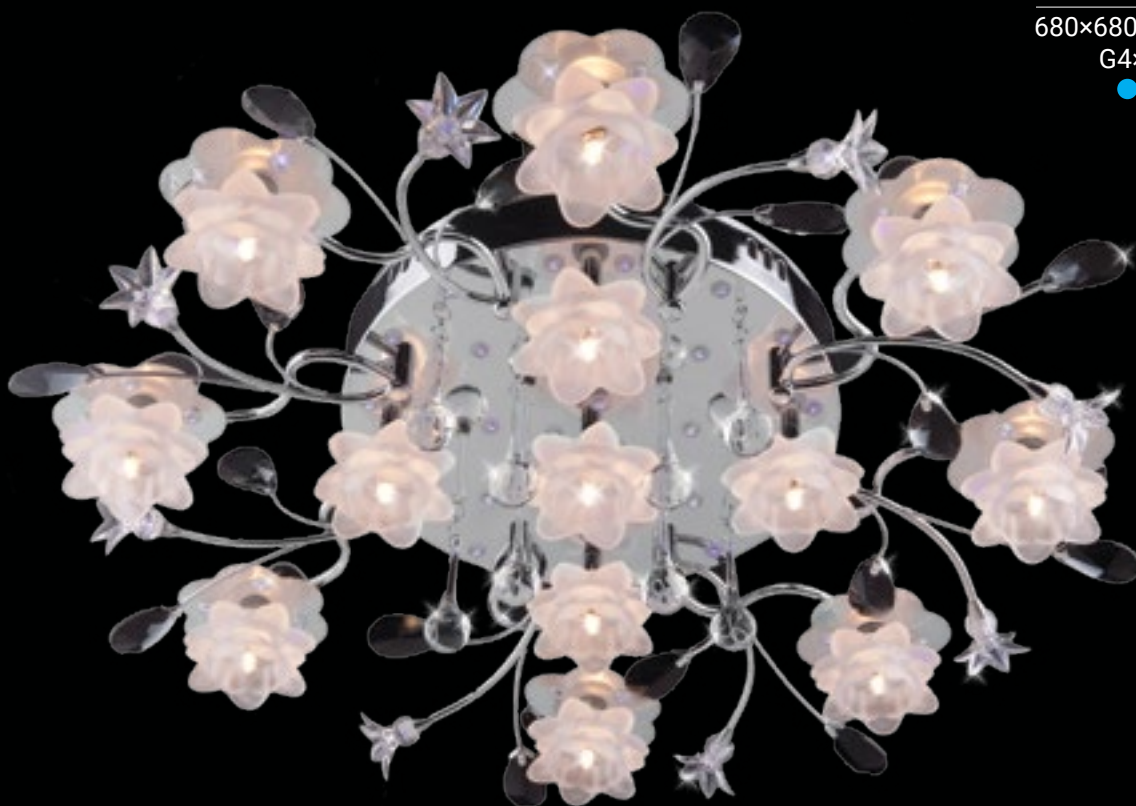

4853/13

хром

680×680×170 mm

G4×13×20 W

LED

пульт в
комплекте