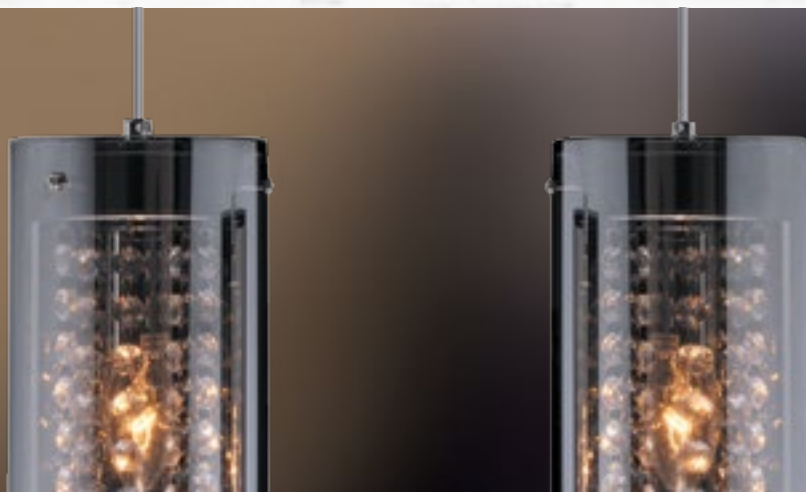

1636/3
хром

550 x 120 x 950 mm
E27 x 3 x 60W