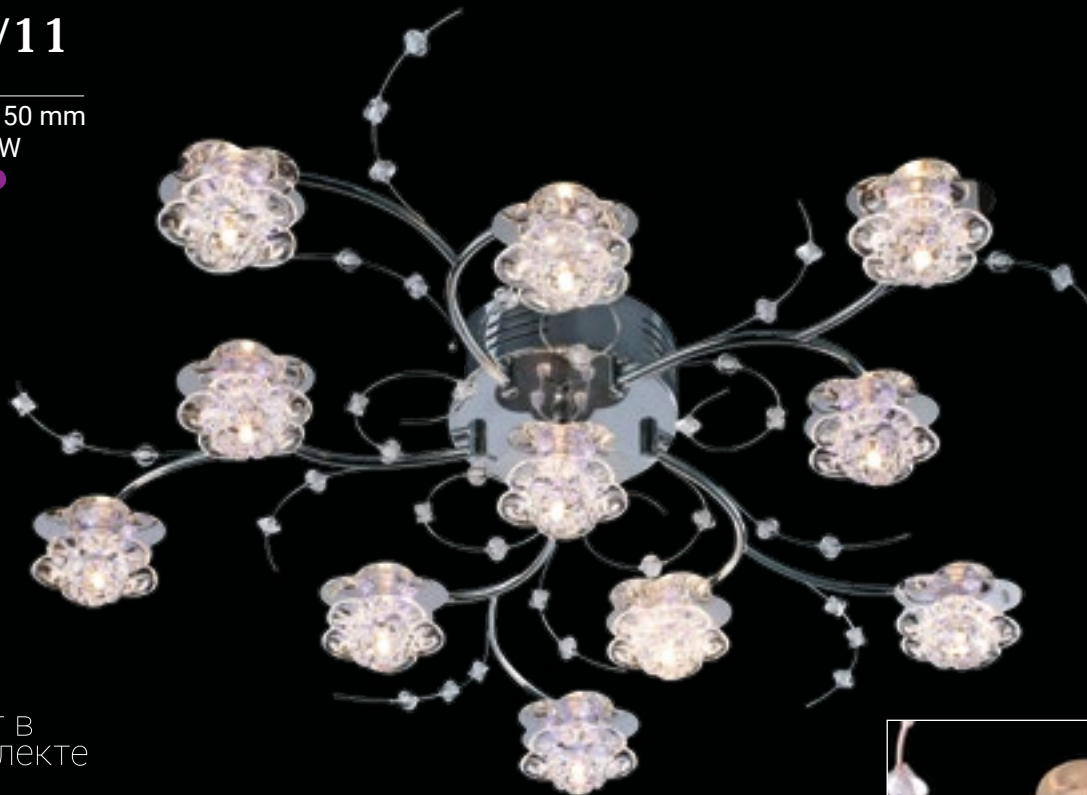

4836/11

хром

790×790×150 mm

G4×11×20 W

LED ●●●

пулт в
комплекте