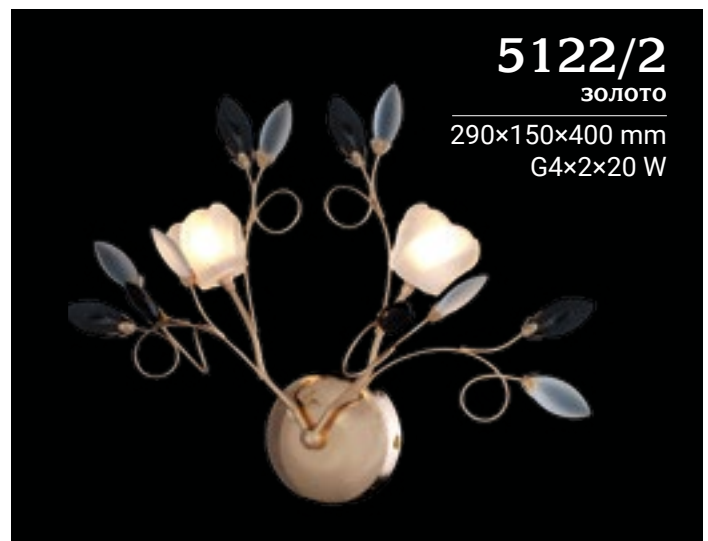

840×840×250 mm

G4×16×20 W

● LED

пулт в
комплекте

5122/2

ЗОЛОТО

290×150×400 mm

G4×2×20 W