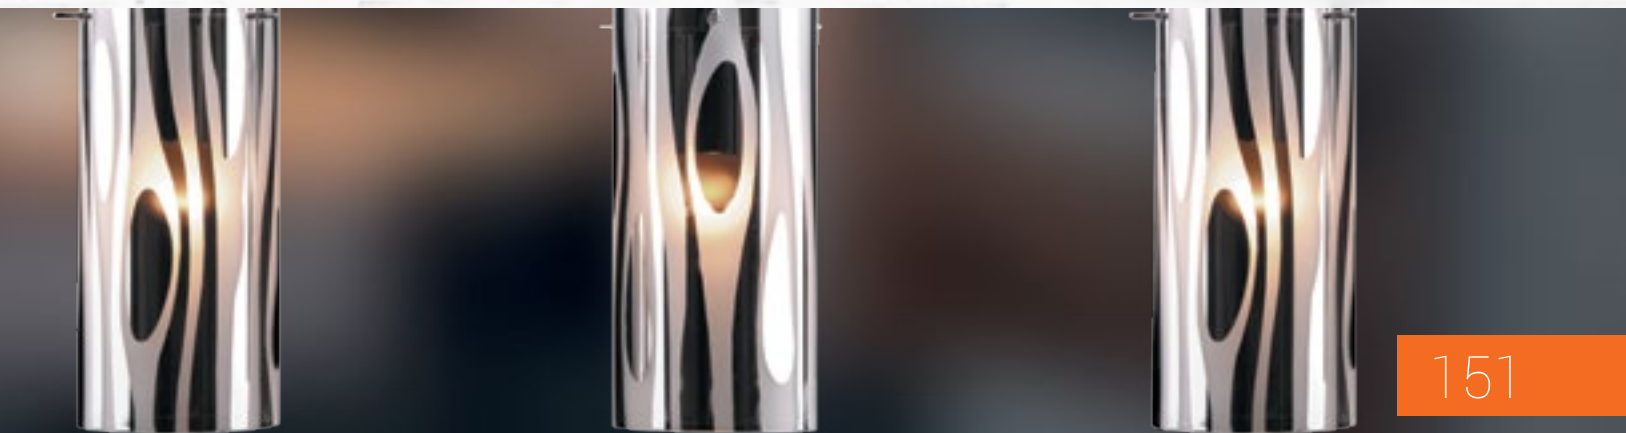

1575/3
хром

550 x 130 x 950 mm
E27 x 3 x 60W