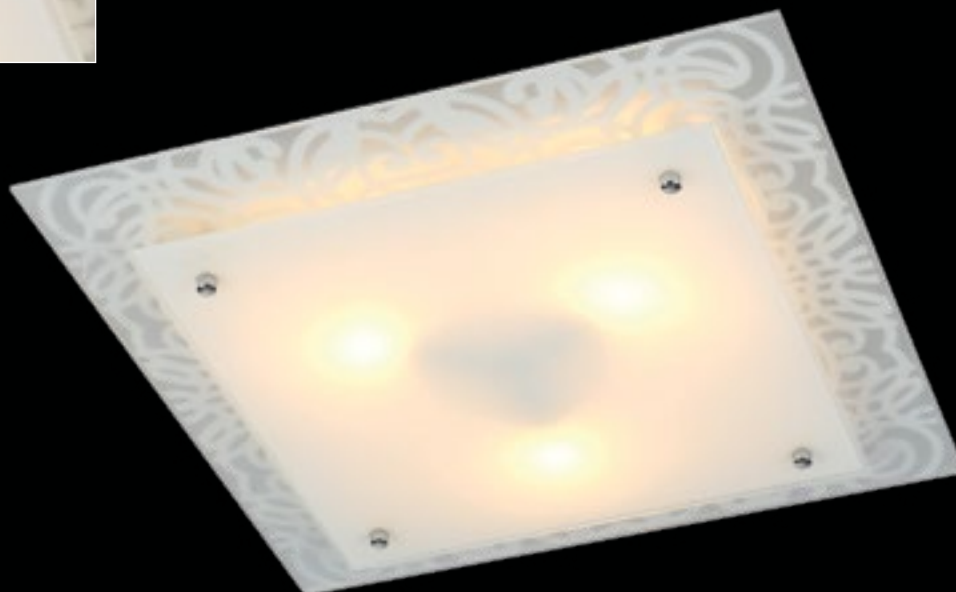

40068/3
хром

400 x 400 x 110 mm
E27 x 3 x 60W