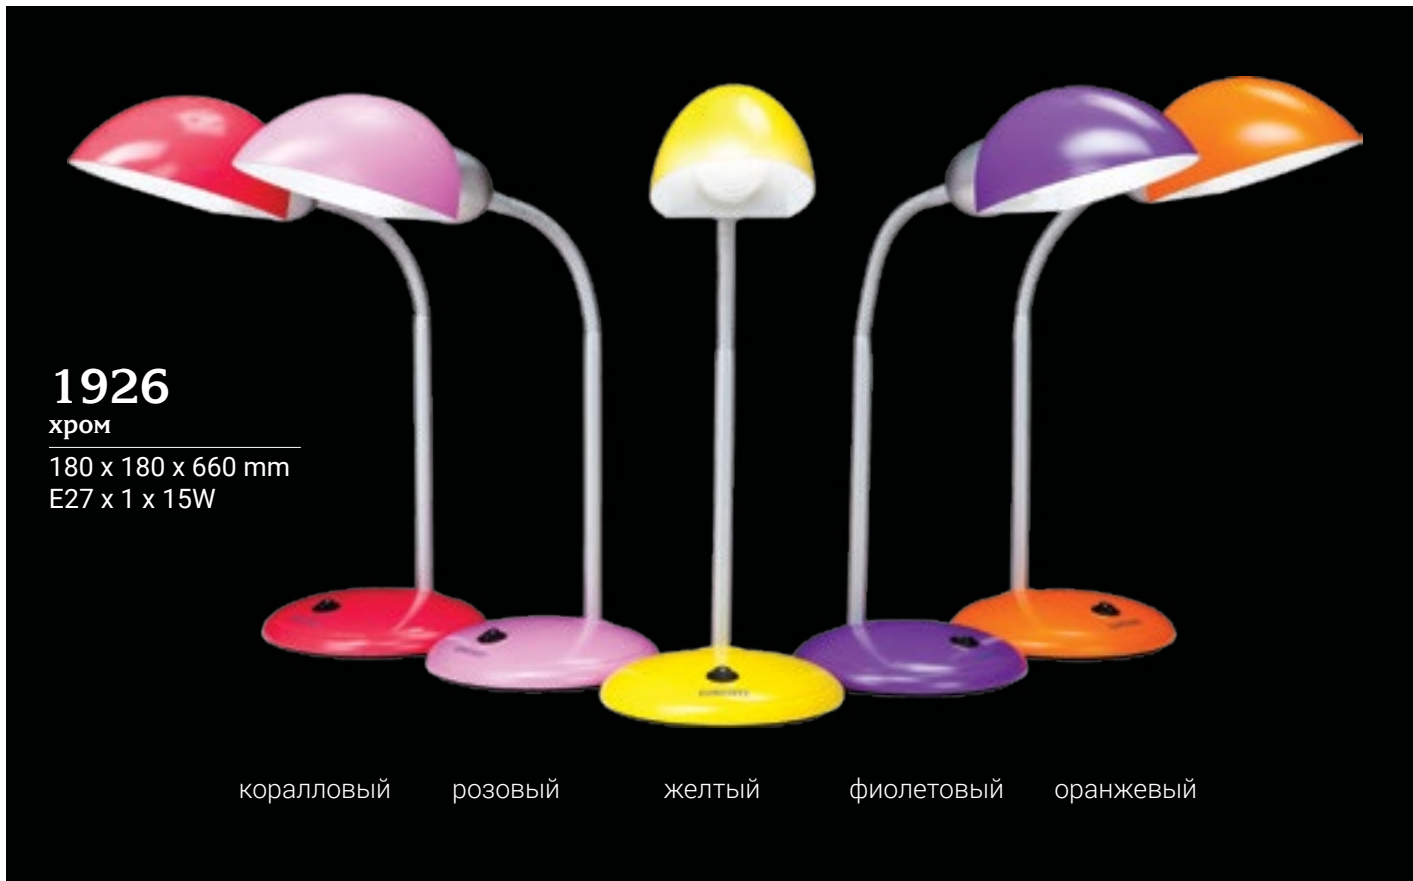

160 x 80 x 324 mm

LED: 6W

Lum: 480

1926
хром

180 x 180 x 660 mm
E27 x 1 x 15W

синий

зеленый

черный