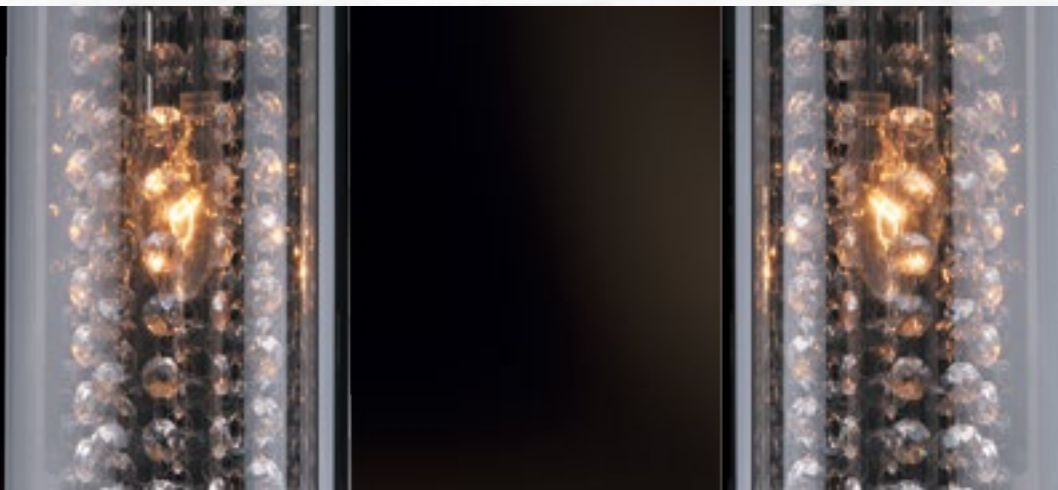

570 x 130 x 1000 mm
E14 x 3 x 60W

1636/1

хром

120 x 120 x 1050 mm
E27 x 1 x 60W

1636/2

хром

380 x 120 x 1050 mm
E27 x 2 x 60W

1636/3
хром