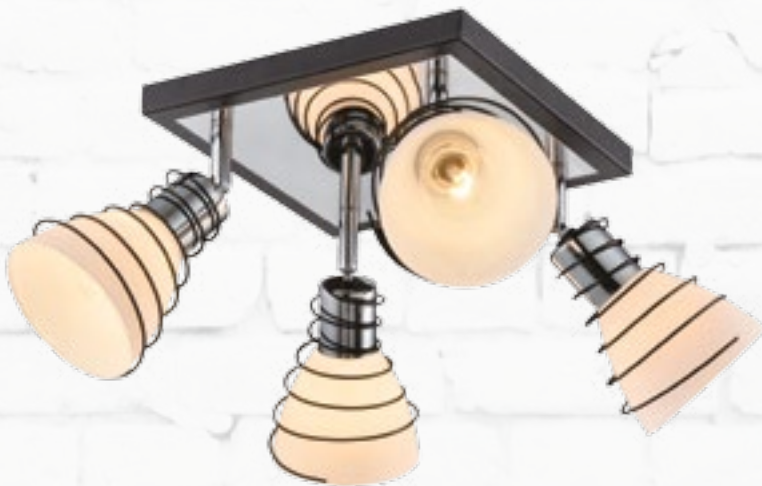

20038/3

хром/венге

530×150×190 mm

E14×3×40 W

20038/2

хром/венге

350×150×190 mm

E14×2×40 W

20038/4

хром/венге

300×300×180 mm

E14×4×40 W

20038/1

хром/венге

100×170×180 mm

E14×1×40 W