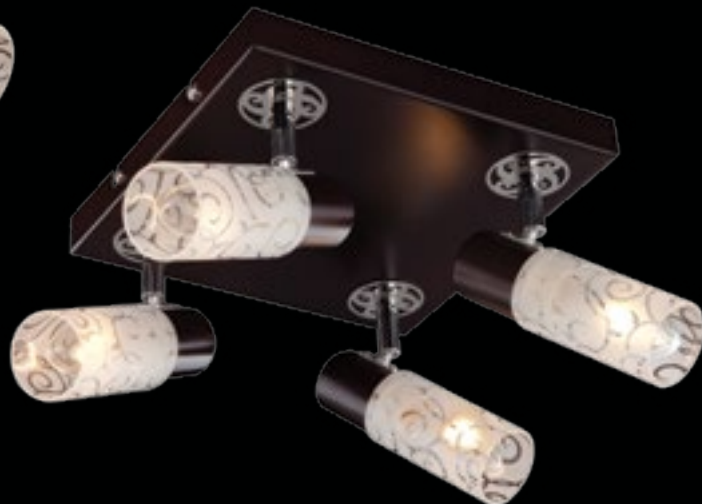

20140/2
хром/венге
240×130×130 mm
G9×2×40 W

20101/1
хром/белый
170×100×120 mm
E14×1×40 W

20101/2

хром/белый
440×80×120 mm
E14×2×40 W

20101/3

хром/белый
600×80×120 mm
E14×3×40 W

21131/3
хром/венге
220×220×200 mm
E14×3×40 W