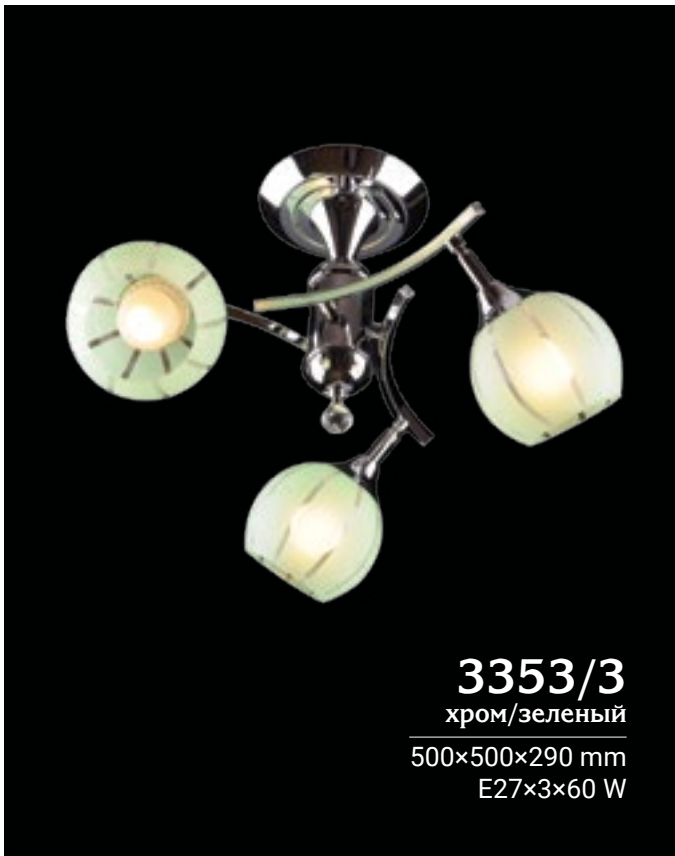

хром

490×490×270 mm

E27×3×60 W

30026/8

хром

600×600×270 mm

E27×8×60 W

3353/6