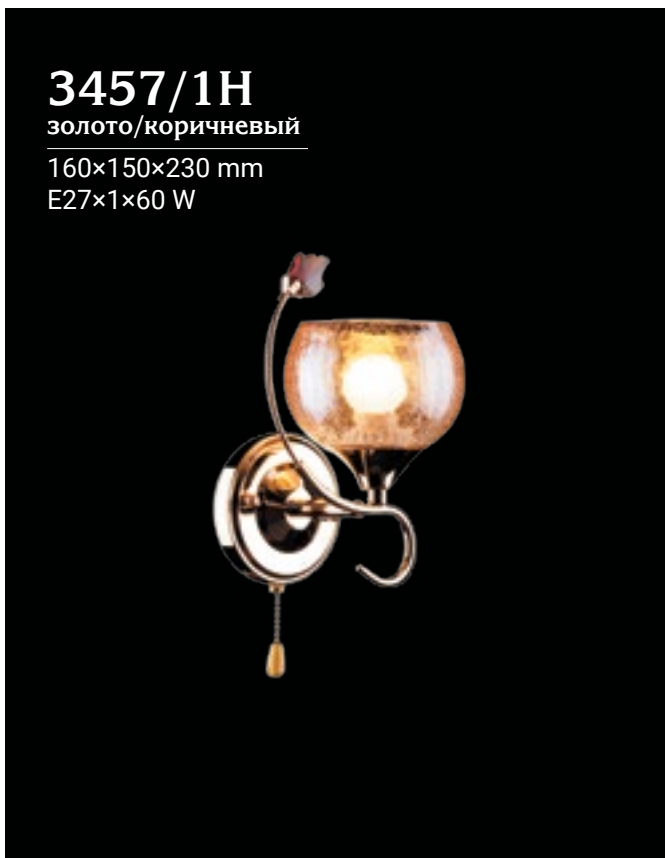

хром

490×490×270 mm

E27×3×60 W

30026/8

хром

600×600×270 mm

E27×8×60 W

3353/6