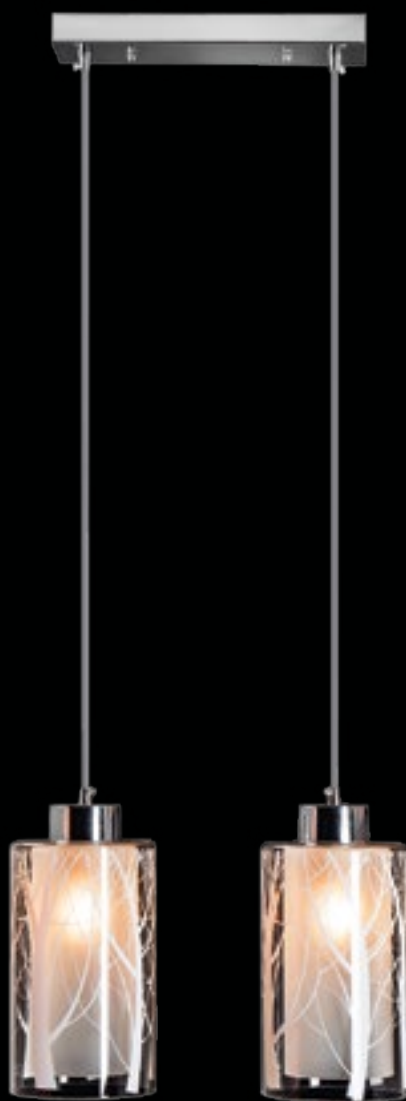

300 x 120 x 950 mm
E27 x 2 x 60W

50002/3
хром

570 x 120 x 950 mm
E27 x 3 x 60W

50001/1

хром

120 x 120 x 950 mm

E27 x 1 x 60W

50001/2