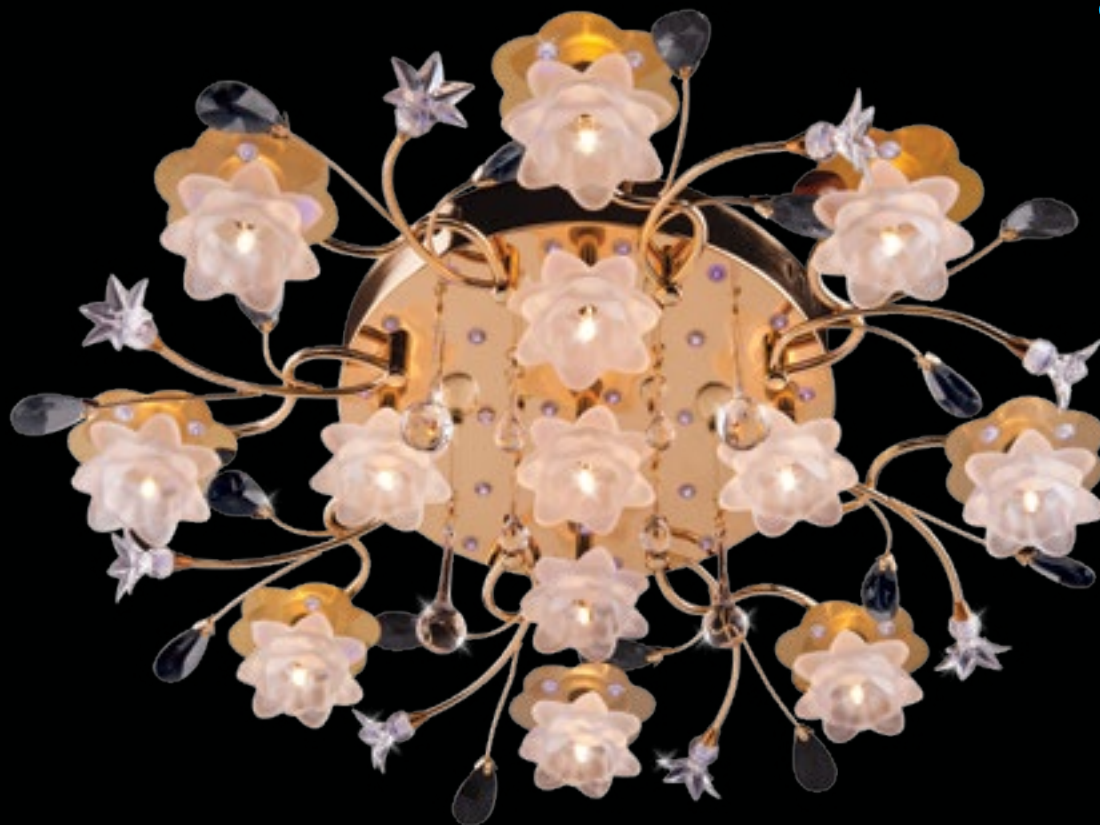

4853/13

ЗОЛОТО

680×680×170 mm

G4×13×20 W

LED

пульт в комплекте