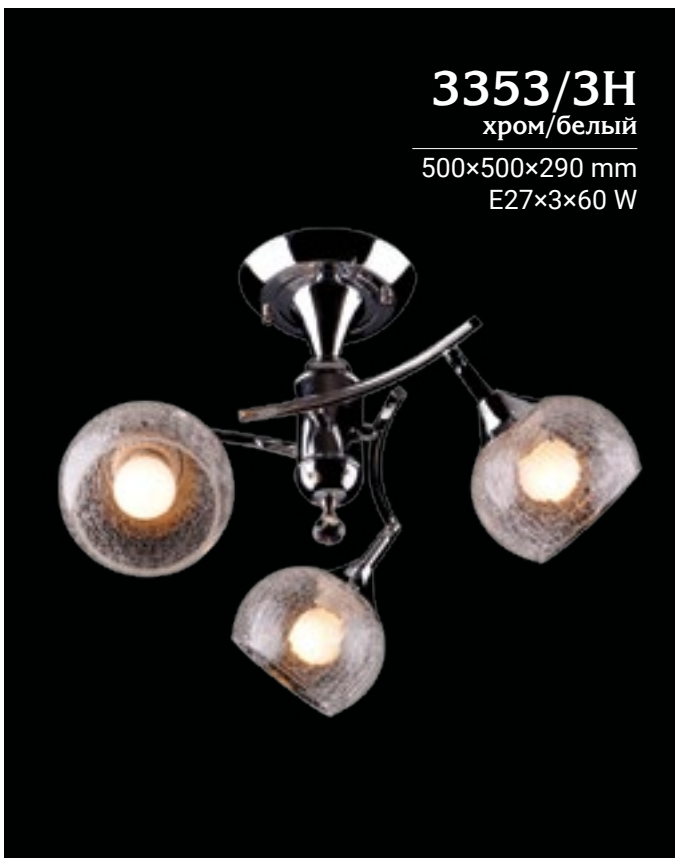

хром

490×490×270 mm

E27×3×60 W

30026/8

хром

600×600×270 mm

E27×8×60 W

3353/6