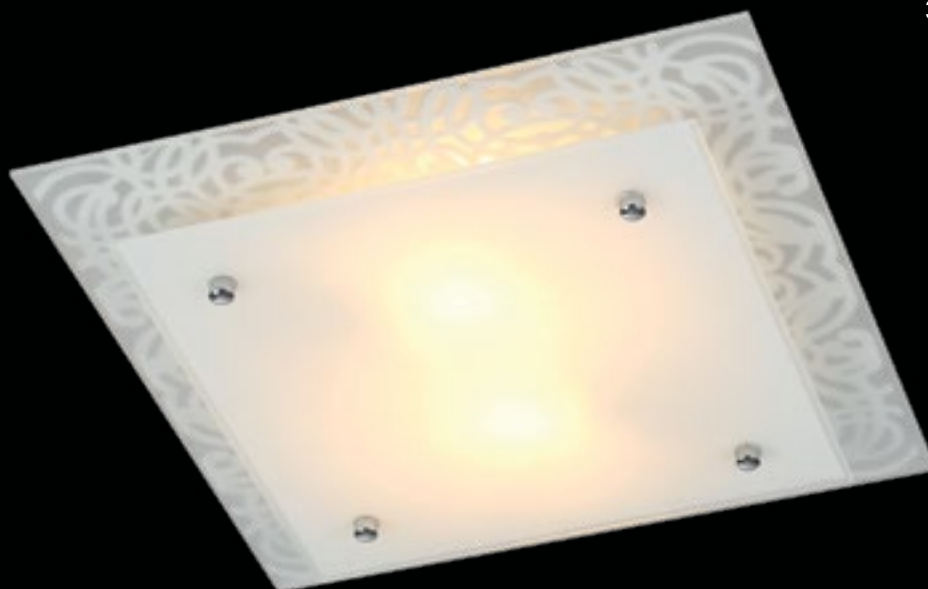

E27 x 3 x 60W

40069/3

хром

400 x 400 x 110 mm

E27 x 3 x 60W

40068/2
хром

300 x 300 x 100 mm
E27 x 2 x 60W

40068/3
хром