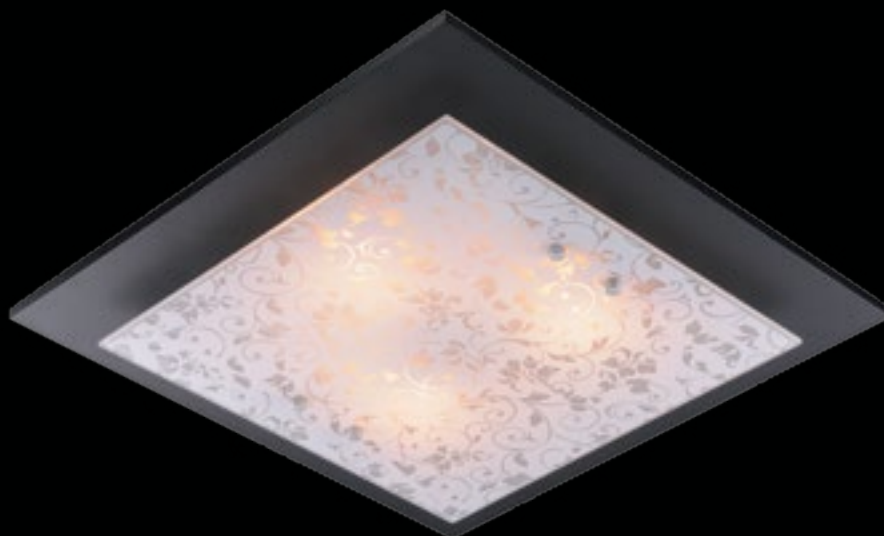

E27 x 1 x 60W

2761/3

венге

400 x 400 x 100 mm

E27 x 3 x 60W

2961/3

хром/серый

400 x 400 x 100 mm