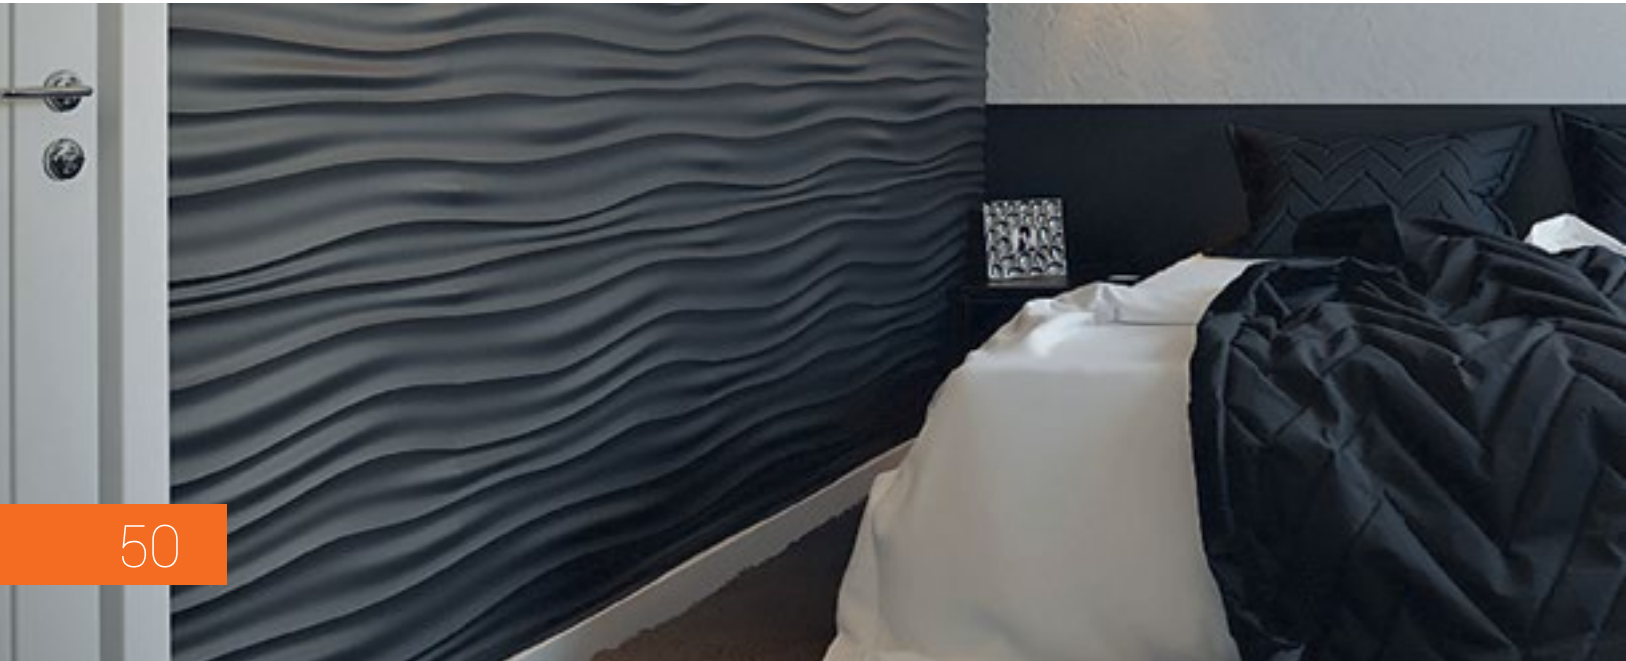

Ультраяркие
светодиоды

50 000
часов

Гарантия
2 года

4200 K
теплый