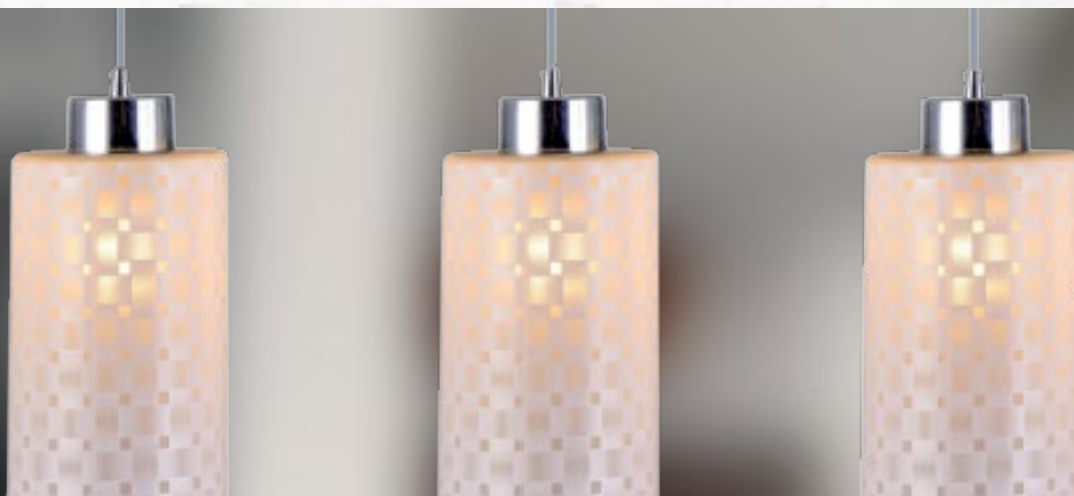

хром

300 x 120 x 950 mm

E27 x 2 x 60W

50011/3
хром

570 x 120 x 950 mm
E27 x 3 x 60W

1129/1

хром

130 x 130 x 950 mm
E27 x 1 x 60W