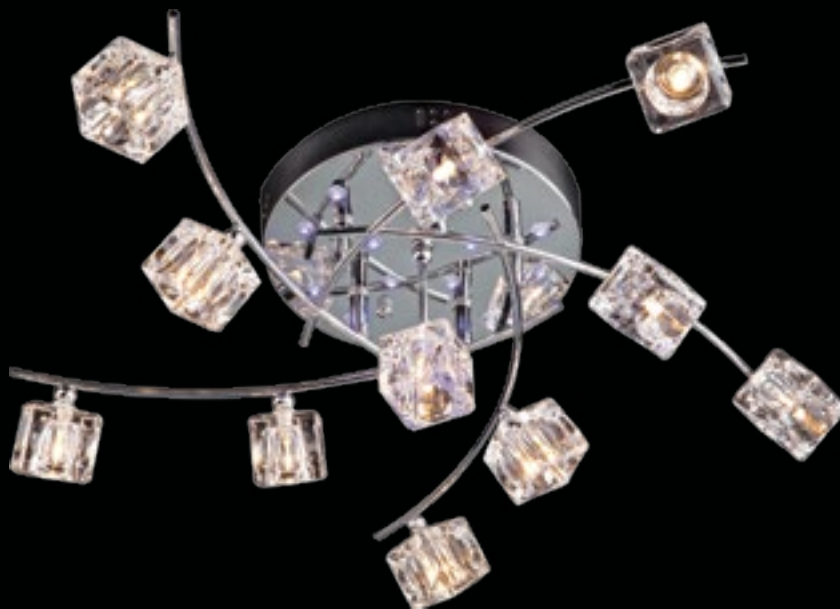

пульт в комплекте

4976/11

хром

610×610×150 mm

G4×11×20 W

LED ● ● ●