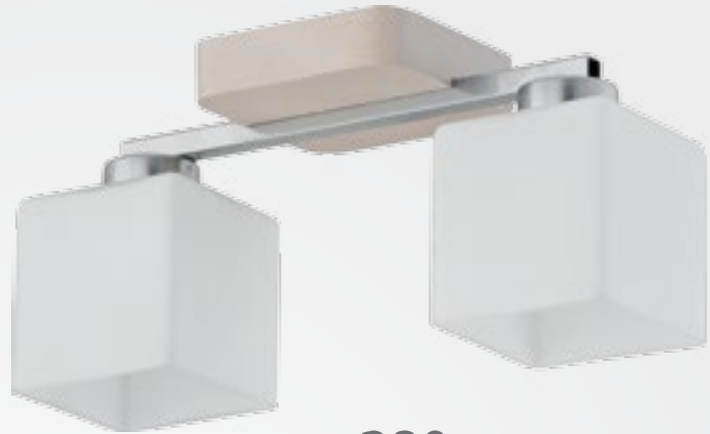

280

дерево, металл, стекло

300 x 130 x 190 mm
E27 x 2 x 60W